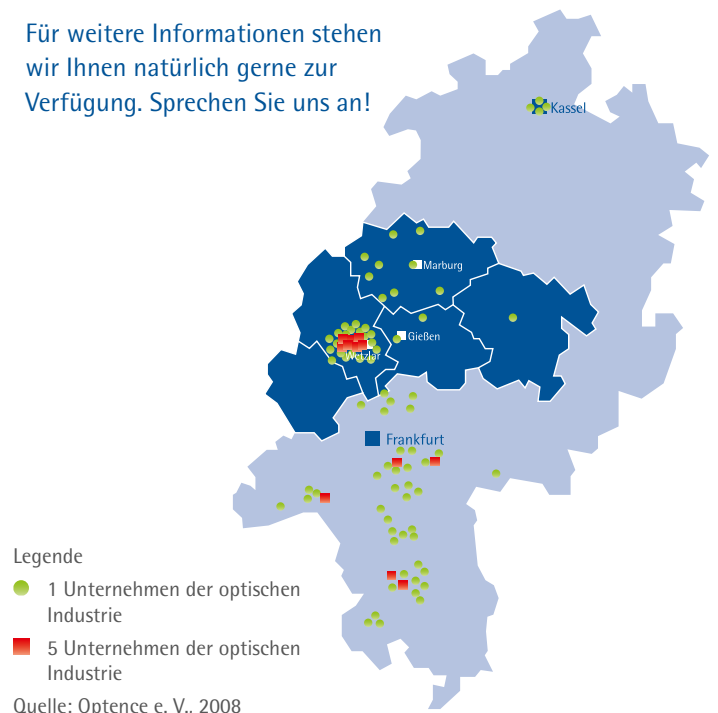

In der Region Mittelhessen werden überdies Fachkräfte geschult: In Studiengängen an den Universitäten Gießen und Marburg werden Themen der Optischen Technologien gelehrt. Die Fachhochschule Gießen-Friedberg sowie StudiumPlus in Wetzlar vermitteln ebenfalls spezielles

Wissen aus dem Bereich der Photonik. Die Werner-von-Siemens-Schule in Wetzlar bietet die Fachrichtung Feinwerktechnik im Schwerpunkt Optik-Elektronik an.

Die Region Mittelhessen verfügt über ausgeprägte Netzwerkstrukturen zwischen optischer Industrie und den Hochschulen; so unterstützt z. B. das TransMIT-Zentrum für Innovative Optik und Lasertechnologie den Know-how-Transfer zwischen Wissenschaft und Wirtschaft. In der Region können Sie auf die Nähe zu anderen Unternehmen entlang der Wertschöpfungskette Optik, Elektrik und Mechanik zählen. Und auch zur Medizinwirtschaft bestehen starke Verbindungen, die insbesondere durch das Clustermanagement Medizinwirtschaft timm gefördert werden. Das Clustermanagement *Wetzlar Network* betreut die Branchen Optik, Elektronik und Mechanik in Wetzlar und der Region Mittelhessen.

Für weitere Informationen stehen wir Ihnen natürlich gerne zur Verfügung. Sprechen Sie uns an!

Region Mittelhessen
c/o MitteHessen e. V. –
Regionalmanagement für Mittelhessen
Lonystraße 7
D-35390 Gießen
Telefon +49 641/948889-0
Telefax +49 641/948889-20
info@region-mittelhessen.de
www.region-mittelhessen.de

Bildquelle (Titel): Wetzlar Network