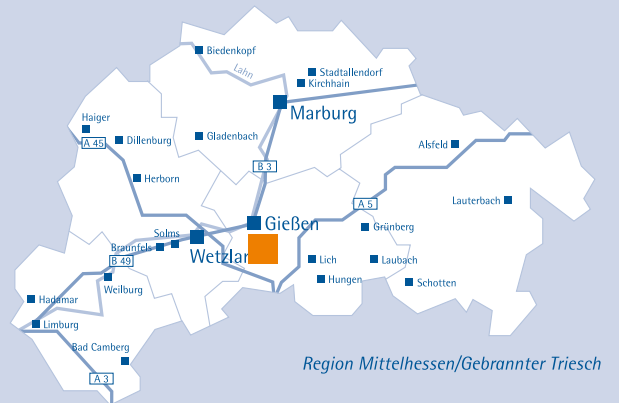

## Gewerbegebiet

### ■ Stadt Pohlheim, Gewerbegebiet Gebrannter Triesch

Das Gewerbegebiet grenzt unmittelbar an die Stadt Gießen und befindet sich teilweise in unmittelbarer Nähe (< 10km) zur Justus-Liebig-Universität Gießen und zur Fachhochschule Gießen-Friedberg.

#### Entfernung zum nächsten BAB-Anschluss (A 485/A 5)

5,0 km

#### Entfernung zum Flughafen (Frankfurt a. M.)

60 km